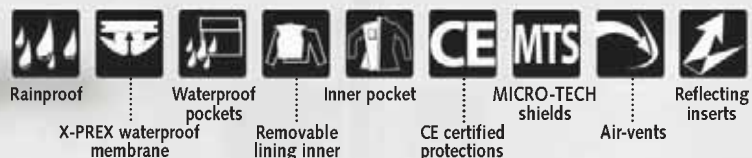

FURORE

COLORES:

- Negro/rojo/plata
- Negro/metal/plata

MEDIDAS:

XS/XXXL

USO :
Deportivo / Turismo

medidas	negro/ metal/plata	negro/ rojo/plata
XS	32010101	32010301
S	32010102	32010302
M	32010103	32010303
L	32010104	32010304
XL	32010105	32010305
XXL	32010106	32010306
XXXL	32010107	32010307

CARACTERÍSTICAS:

- Hecho en Poliéster con tratamiento PU.
- Membrana X- Prex, impermeable y transpirable.
- Protecciones certificadas desmontables en hombros y codo-antebrazo.
- Bolsa interior para la protección de espalda.
- Forro térmico extraíble.
- Sistema de ventilación basado en cremalleras de 2 direcciones.
- Almohadillas de refuerzo en la espalda.
- Bolsillos interiores y exteriores impermeables.
- Tiras ajustables en la cintura, brazos y antebrazos.
- Tiras reflectantes en muñecas y espalda.
- Pañuelo para lluvia.
- Cremallera en cintura para unir el pantalón (también se puede unir mediante velcro o presillas).

STORM

CARACTERÍSTICAS:

- Cubre-pantalón y chaqueta hecho en Nylon con acabado PVC.
- Costuras impermeables para una perfecta protección contra el agua.
- Tiras elásticas ajustables en la cintura.
- Tiras desmontables en el filo de la chaqueta para evitar sus vibraciones mientras conduces.
- Bolsillos externos herméticos, abrochados mediante cremalleras y velcros.