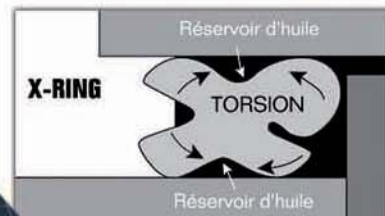

◀ CADENA CZ ▶

Testadas y aprobadas por los mejores pilotos MX, las cadenas CZ todo terreno han sido desarrolladas para un uso en las condiciones más extremas.

Las cadenas CZ están disponibles en calidad

- H: reforzada "especial motocross"
- ORH: super reforzada O'ring auto lubricada con retenes en X.

ČZ Chains

DURACION MAXIMA

Tipo	Aplicación	Paso	Espesor placa	Resistencia a la tensión (N)	Peso (100 eslabones)
520H	125 a 660cc Cross-Enduro	15,87mm	2,2mm	34000	1,58kg
520ORH	125 a 660cc Enduro	15,87mm	2,2mm	36000	1,66kg

Eslabones	420 Motocross		520 Super reforzada		520 O' RING	
	36M			CZ1008		
74M			CZ1009			
78M	CZ1001					
92M			CZ1010		CZ2007	
94M			CZ1011		CZ2008	
96M					CZ2009	
104M			CZ1002		CZ2001	
106M			CZ1003		CZ2002	
112M			CZ1004		CZ2003	
114M			CZ1005		CZ2004	
116M			CZ1006		CZ2005	
118M			CZ1007		CZ2006	
Maestro			CZ1012		CZ2010