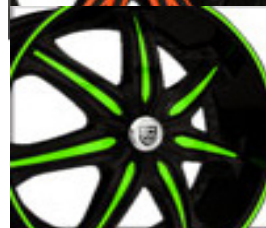

450 €

PINTURA CARBONO
MÁS UN COLOR
EN FRENTE Y LIP