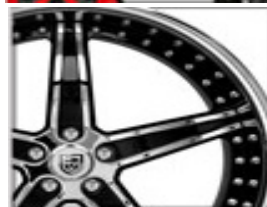

PINTURA PERSONALIZADA
3 COLORES O CROMADO
CON 2 COLORES
400 €

2 TONE CROMADO
Y NEGRO

225 €

2 TONE CROMADO
Y COLOR PERSONALIZADO

250 €

PINTURA LINEA EN LIP
NO INCLUYE CENTRO

200 €

PINTURA EN CARBONO
O MADERA
(SOLO GARGANTA)