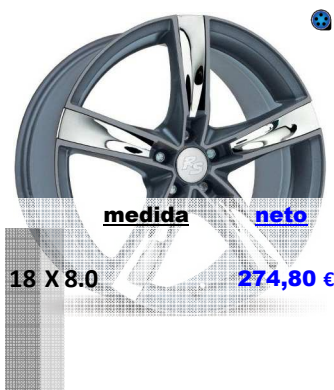

RS-JK4 SILVER

HYPER SILVER / CANAL INOX

medida **neto**
17 X 7.0 234,30 €

RS-JK4 BLACK

BRILLIANT BLACK / CANAL INOX

medida **neto**
17 X 7.0 234,30 €

RS-JK5 SILVER

HYPER SILVER / CANAL INOX

medida **neto**
18 X 8.0/8.5 274,80 €

RS-JK5 BLACK

BRILLIANT BLACK / CANAL INOX

medida **neto**
18 X 8.0/8.5 274,80 €

RS-INOX BLACK

MATT BLACK & ICE FACE/INOX FACE

medida **neto**
17 X 7.5 234,30 €
19 X 8.0 310,80 €

RS-INOX CARBON

MATT CARBON/INOX FACE

medida **neto**
18 X 8.0 274,80 €

RS-FUTURA 4T

BLACK MACHINED FACE/CANAL INOX

medida **neto**
17 X 7.0 234,30 €

RS-FUTURA

BLACK MACHINED FACE/CANAL INOX

medida **neto**
18 X 8.0 274,80 €
19 X 8.5/9.5 310,80 €
20 X 8.5/10.0 478,95 €
22 X 9.0/10.0 658,55 €