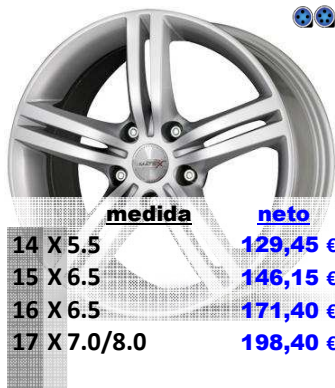

medida	neto
15 X 6.5	163,65 €
16 X 6.5	190,70 €
17 X 8.0	264,25 €
18 X 8.0/9.0	309,35 €
19 X 8.5/9.5	352,55 €
20 X 8.5/9.5/10.5	465,95 €
22 X 9.0/10.0	708,30 €

FUOCO6 SILVER

SILVER

medida	neto
16 X 6.5	185,55 €
17 X 7.5	243,55 €
18 X 8.0	288,70 €
20 X 9.0	445,25 €
22 X 9.0	685,05 €

FUOCO6 ICE

MATT TITAN / ICE FACE

medida	neto
15 X 6.5	163,65 €
16 X 6.5	190,70 €
17 X 7.5	264,25 €
18 X 8.0	309,35 €
20 X 9.0	465,95 €
22 X 9.0	708,30 €

ENTREGA EN 24 HORAS - PORTES PAGADOS - ACCESORIOS INCLUIDOS

IVA no incluido. //

TARIFA V1/2012 PVP

VELOCE

SILVER

medida

neto

14 X 5.5	129,45 €
15 X 6.5	146,15 €
16 X 6.5	171,40 €
17 X 7.0/8.0	198,40 €

WEB

SILVER

medida

neto

15 X 6.5	146,15 €
16 X 7.0	171,40 €
17 X 7.5/8.0	198,40 €

FEVER-5R SATIN

SATIN SILVER

medida

neto